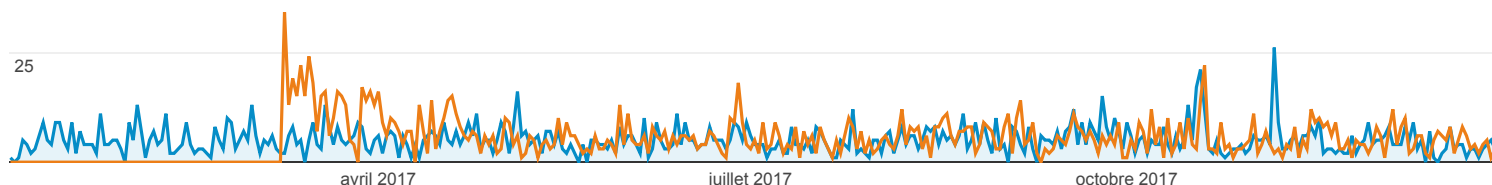

Détail par URL

Tous les utilisateurs
+ 0,00 %, Pages vues

1 janv. 2017 - 31 déc. 2017
Comparer à : 2 janv. 2016 - 31 déc. 2016

Explorateur

1 janv. 2017 - 31 déc. 2017 : ● Pages vues

2 janv. 2016 - 31 déc. 2016 : ● Pages vues

50

Ces données ont été filtrées avec l'expression de filtre suivante : /Le-Cheval-Que-savoir-avant-dacheter-un-cheval-Eleveurs-reconnus.

Chemin de la page, niveau 1	Pages vues	Vues uniques	Temps moyen passé sur la page	Taux de rebond	Sorties (en %)
	0,38 % ▲ 1 860 / 1 853	3,47 % ▲ 1 610 / 1 556	13,47 % ▼ 00:00:37 / 00:00:43	18,92 % ▲ 42,92 % / 52,94 %	14,42 % ▼ 14,09 % / 16,46 %
1. /Le-Cheval-Que-savoir-avant-dacheter-un-cheval-Eleveurs-reconnus					
1 janv. 2017 - 31 déc. 2017	1 847 (99,30 %)	1 597 (99,19 %)	00:00:37	39,50 %	13,54 %
2 janv. 2016 - 31 déc. 2016	1 847 (99,68 %)	1 550 (99,61 %)	00:00:43	49,21 %	16,24 %
Modification (en %)	0,00 %	3,03 %	-13,45 %	-19,73 %	-16,67 %
2. /le-cheval-que-savoir-avant-dacheter-un-cheval-eleveurs-reconnus					
1 janv. 2017 - 31 déc. 2017	12 (0,65 %)	12 (0,75 %)	00:00:00	100,00 %	100,00 %
2 janv. 2016 - 31 déc. 2016	5 (0,27 %)	5 (0,32 %)	00:00:00	100,00 %	100,00 %
Modification (en %)	140,00 %	140,00 %	0,00 %	0,00 %	0,00 %
3. /translate_c?depth=1&hl=en&prev=search&rurl=translate.google.ca&sl=fr&sp=nm4&u=https://cheval.quebec/Le-Cheval-Que-savoir-avant-dacheter-un-cheval-Eleveurs-reconnus&usg=ALkJrhgAM1of1ZGJY7pc- Noz6LJMZDb-Xw					
1 janv. 2017 - 31 déc. 2017	1 (0,05 %)	1 (0,06 %)	00:00:08	0,00 %	0,00 %
2 janv. 2016 - 31 déc. 2016	0 (0,00 %)	0 (0,00 %)	00:00:00	0,00 %	0,00 %
Modification (en %)	∞ %	∞ %	∞ %	0,00 %	0,00 %
4. /translate_c?depth=1&hl=en&prev=search&rurl=translate.google.ca&sl=fr&u=https://cheval.quebec/Le-Cheval-Que-savoir-avant-dacheter-un-cheval-Eleveurs-reconnus&usg=ALkJrhkKYSN2w5Y6m_UsVdBWwnWzp_TiLw					
1 janv. 2017 - 31 déc. 2017	0 (0,00 %)	0 (0,00 %)	00:00:00	0,00 %	0,00 %
2 janv. 2016 - 31 déc. 2016	1 (0,05 %)	1 (0,06 %)	00:00:21	0,00 %	0,00 %
Modification (en %)	-100,00 %	-100,00 %	-100,00 %	0,00 %	0,00 %